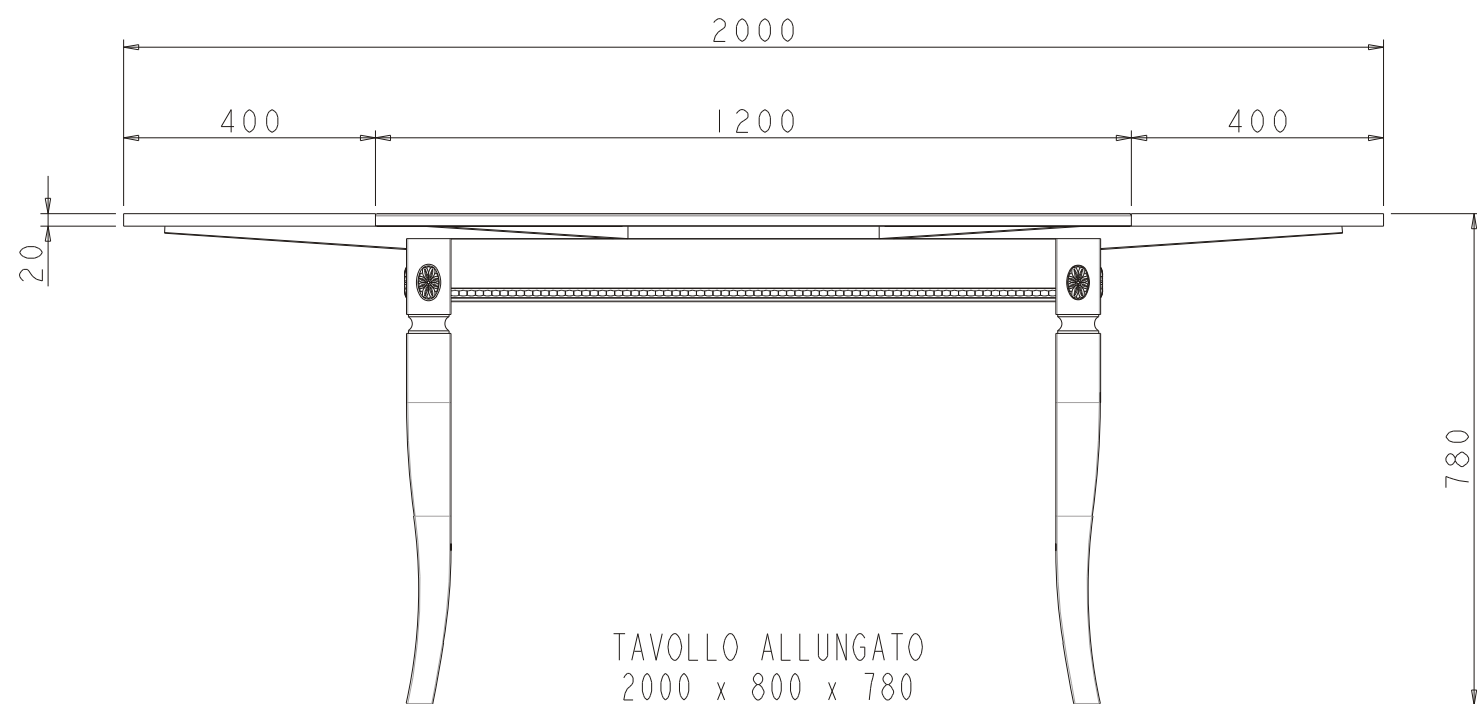

PARTICOLARE
SCALA 1:2.5

 MOBILCLAN	CODICE CLIENTE	MODELLO	CODICE COMPONENTE	DATA
	ESSENZA	ARTICOLO	DIMENSIONI	SCALA
	DESCRIZIONE		DIS.	CODICE DISEGNO
	OVERALL DIMENSION (POSITANO - SORRENTO)		APPR.	SOST. DISEGNO
<small>QUOTE SENZA INDICAZIONE DI TOLLERANZA</small> GRADO DI PRECISIONE UNI EN 22768 - f			<small>UNI 3970 ISO/R 128</small>	
MODIFICHE	DATA	DIS.	APPR.	