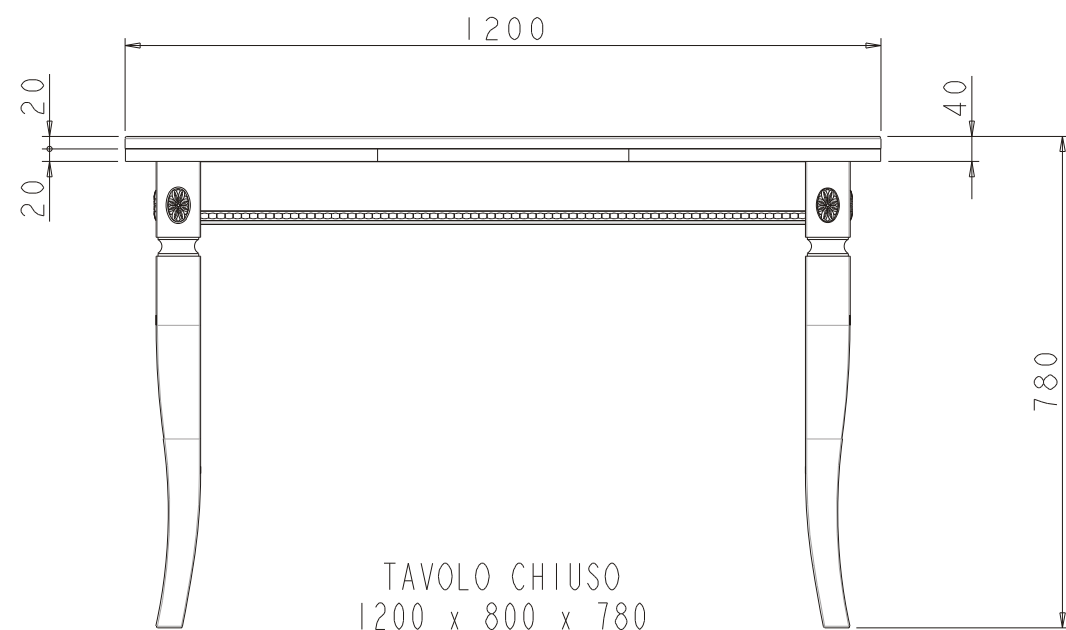

PARTICOLARE
SCALA 1:2.5

 MOBILCLAN	CODICE CLIENTE	MODELLO	CODICE COMPONENTE	DATA
	ESSENZA	ARTICOLO	DIMENSIONI	SCALA
	DESCRIZIONE		DIS.	CODICE DISEGNO
	OVERALL DIMENSION (POSITANO - SORRENTO)		APPR.	SOST. DISEGNO
<small>QUOTE SENZA INDICAZIONE DI TOLLERANZA</small> GRADO DI PRECISIONE UNI EN 22768 - f			<small>UNI 3970 ISO/R 128</small>	
MODIFICHE	DATA	DIS.	APPR.	