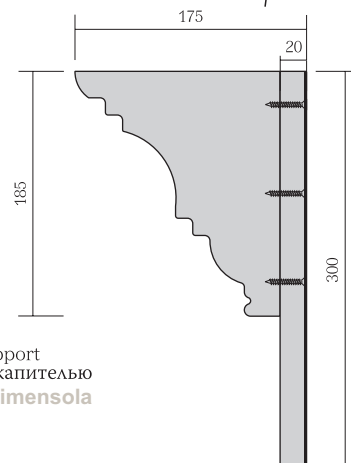

Details of shelf support
детализовка панели с капителью
Dettaglio del reggimensola