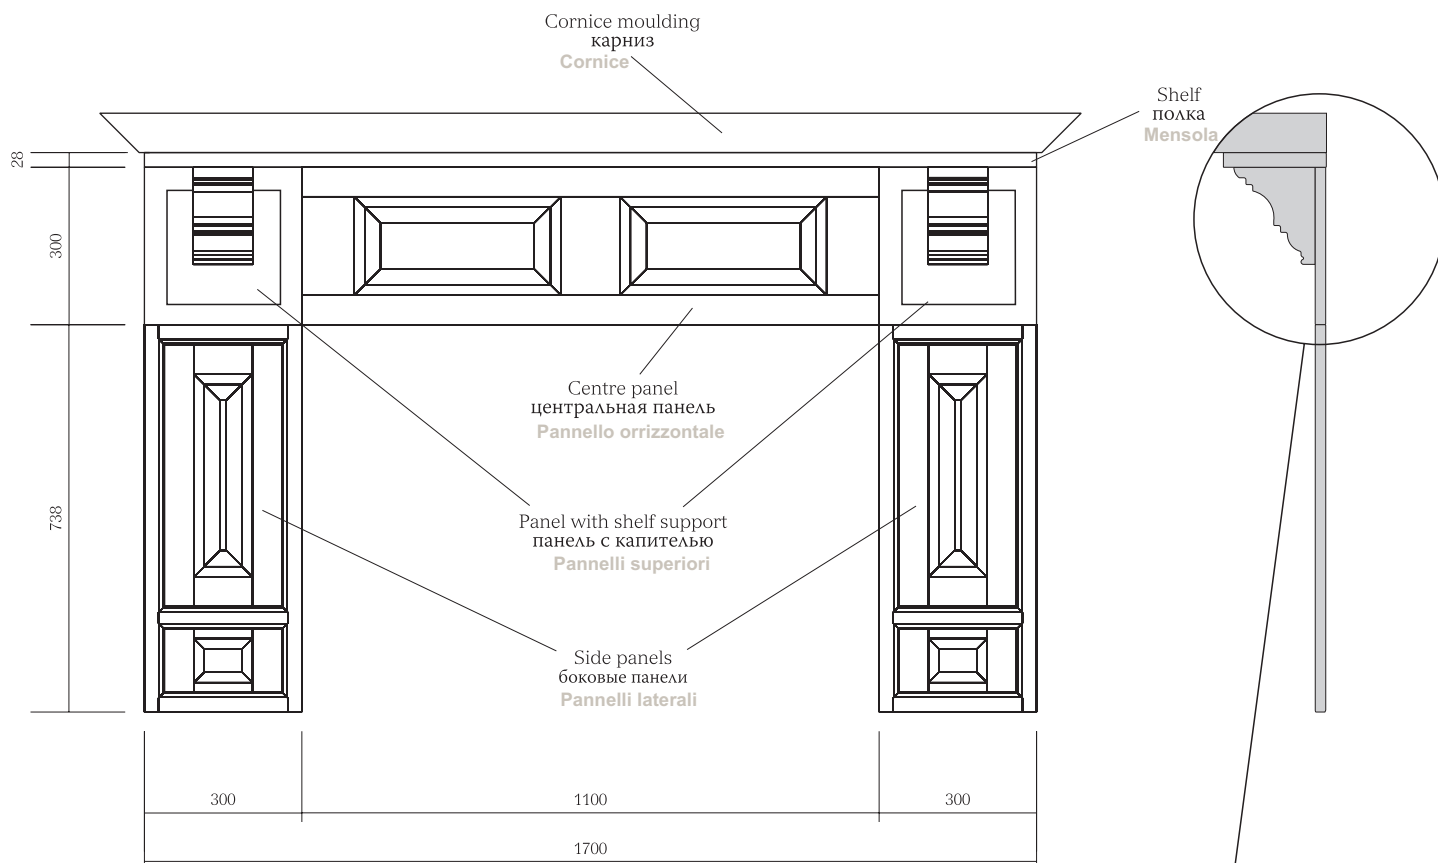

ACCESSORIES

АКСЕССУАРЫ

ACCESSORI

MANTEL SURROUND

Mantel surrounds are decorative features to frame a cooker. To create the mantel surround illustrated below the following articles are required :

- art. Mantel surround, composed of :
- 2 x side panels 738 x 300 x 20
 - 2 x shelf supports 300 x 300 x 175 (already fitted on panel)
 - 1 x centre panel 1100 x 300 x 20
 - 1 x shelf 1700 x 200 x 28

art. Cornice moulding, to order in lengths and cut to size

Capra caminetto

La capra caminetto ha la funzione decorativa per l'area destinata alla cottura. Per creare la capra caminetto illustrata sotto, sono necessari i seguenti componenti:

- 2x Pannelli laterali (ante e telai) 738x300x20
- 2x Pannelli superiori 300x300x20 (con reggimensola)
- 1x Pannello orizzontale 1100x300x20
- 1x Mensola 1700x200x28
- 1x cornice

ВЫТЯЖКА-КАМИН

Вытяжка-камин имеет декоративно-прикладной характер для зоны, где готовится еда.

Для изготовления вытяжки-камина необходимы следующие детали:

- Комплект вытяжки-камина состоит из:
- 2-х боковых панелей 738 x 300 x 20,
 - 2-х панелей с установленными капителями 300 x 300 x 175
 - 1-ой центральной панели 1100 x 300 x 20,
 - 1-ой полки 1700 x 200 x 28.